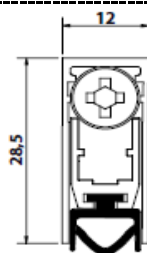

ТРАДИЦИОННОЕ КРЕПЛЕНИЕ

420 MINI
CHEAP

Укорачиваемость: 20см (43:13см, 33:7см)

Артикул	Длина, см	Цена
420M033	33	12,09 €
420M043	43	10,45 €
420M063	63	11,29 €
420M083	83	12,09 €
420M103	103	12,90 €
420M123	123	13,73 €
420M133	133	14,11 €

422
CHEAP

Укорачиваемость: 20см (43:13см, 33:7см)

Артикул	Длина, см	Цена
422033	33	13,29 €
422043	43	11,67 €
422063	63	12,46 €
422083	83	13,29 €
422103	103	14,10 €
422123	123	14,91 €
422133	133	15,31 €

Мы будем рады сотрудничеству с вами!