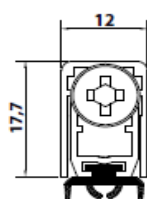

ТРАДИЦИОННОЕ КРЕПЛЕНИЕ

420 MINI
CHEAP

Укорачиваемость: 20см (43:13см, 33:7см)

Артикул	Длина, см	Цена
420M033	33	12,09 €
420M043	43	10,45 €
420M063	63	11,29 €
420M083	83	12,09 €
420M103	103	12,90 €
420M123	123	13,73 €
420M133	133	14,11 €

422
CHEAP

Укорачиваемость: 20см (43:13см, 33:7см)

Артикул	Длина, см	Цена
422033	33	13,29 €
422043	43	11,67 €
422063	63	12,46 €
422083	83	13,29 €
422103	103	14,10 €
422123	123	14,91 €
422133	133	15,31 €

Мы будем рады сотрудничеству с вами!