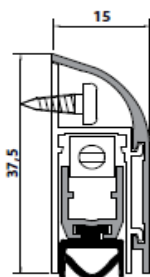

ПРАЙС-ЛИСТ НА АВТОМАТИЧЕСКИЕ ПОРОГИ

НАКЛАДНЫЕ ПОРОГИ

1450
COMAX

Доступные цвета: RAL9010 (белый), RAL8017 (коричневый), анод. серебро
Укорачиваемость: 20см (43:13см, 33:7см)

Артикул	Длина, см	Цена
1450033	33	22,23 €
1450043	43	20,00 €
1450063	63	20,74 €
1450083	83	22,23 €
1450103	103	23,32 €
1450123	123	24,43 €